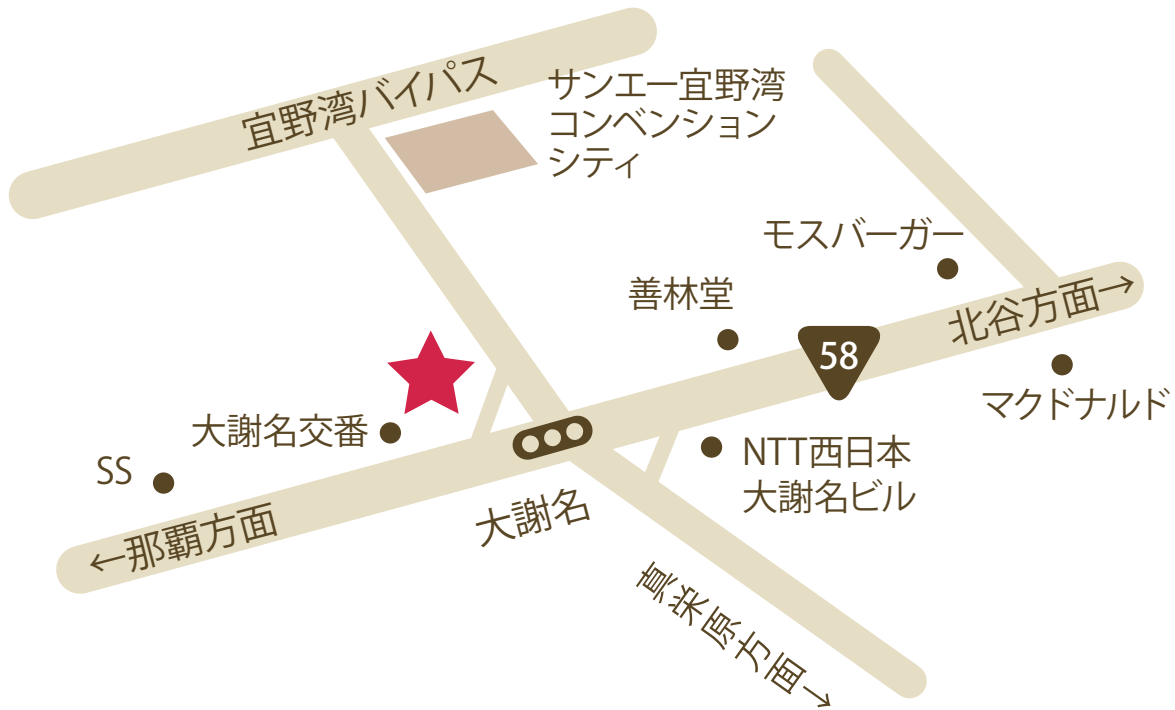

シンコー沖縄ショールームアクセスマップ

ショールームのご案内

◆営業時間

平日、土日祝祭日

10:00 ~ 17:00

◆休館日

ゴールデンウィーク、旧盆、勤労感謝の日
年末年始

〒901-2227沖縄県宜野湾市宇地泊2丁目1番1号

TEL 098-897-8666 / FAX 098-897-8669

駐車場あり、フリー Wi-Fi

カフェコーナー、キッズコーナーもご用意しております！