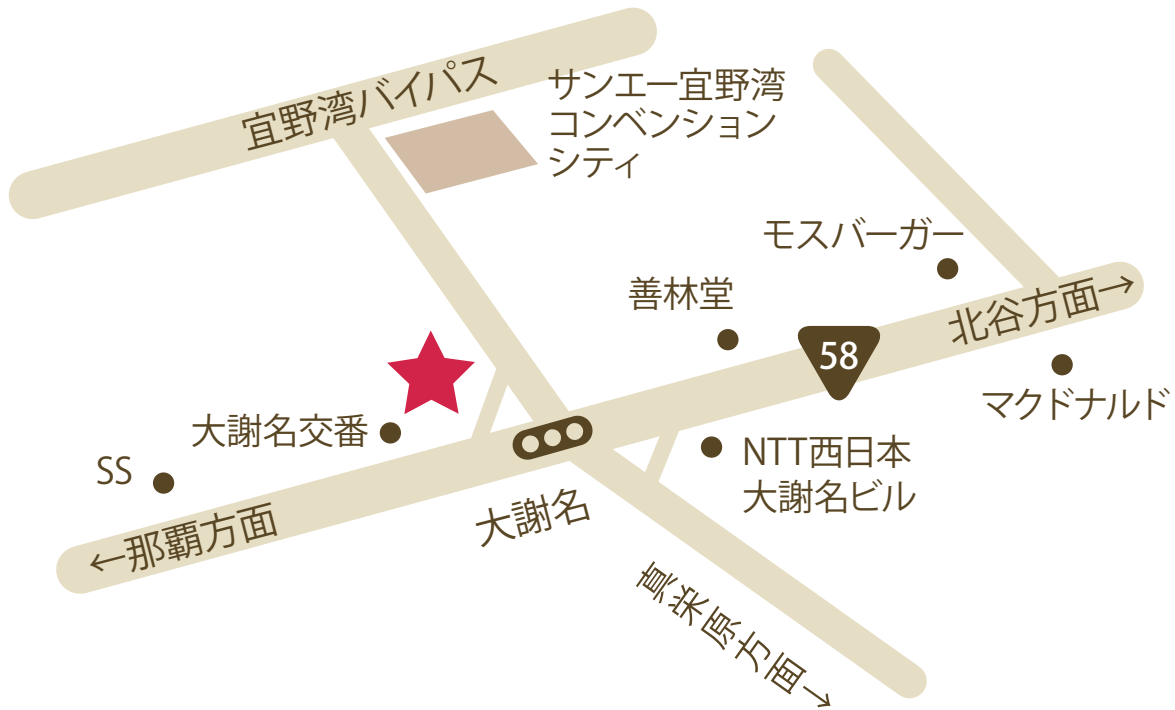

シンコー沖縄ショールームアクセスマップ

ショールームのご案内

- | | |
|-------|--------------------------------|
| ◆営業時間 | 平日（火曜日除く）、土日祝祭日
10：00～17：00 |
| ◆定休日 | 毎週火曜日 |
| ◆休館日 | ゴールデンウィーク、旧盆、勤労感謝の日
年末年始 |

〒901-2225 沖縄県宜野湾市大謝名 89 番地

TEL 098-897-8666 / FAX 098-897-8669

駐車場あり、フリー Wi-Fi

カフェコーナー、キッズコーナーもご用意しております！